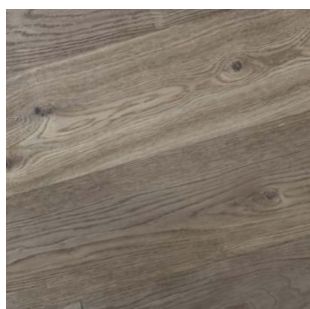

moland®

MOLALOC+ WIDEPLANK Living v oxidatívnom oleji

MOLALOC+ WIDEPLANK

FORMÁT: 15 x 190 x 1900 mm

**TRIEDENIE LIVING S VÄČŠÍMI
HRČAMI A TMELENÍM**

**OXIDATÍVNY OLEJ DYMOVÝ,
KARTÁČ**

4V FÁZA

NÁŠLAP 3,0 mm

ZÁMOK LIC. VÄLINGE G5

DO VYPREDANIA

Odporúčaná MOC 97,20 €
49,30 €

39,50 €

32,90 € bez DPH

-20%

Akcia platí od 22. 5. 2023 do 30. 6. 2024

Oak Living dymový,
oxidatívny olej, kartáč

SKLADOM

Skladom v Hodonine
vrátane zhodných líst

*Crafted
through
skills*

VYSOKÁ DÁNSKA KVALITA

Starostlivý výber surovín
a špičkové remeslo uspokojí
i náročných zákazníkov

IDEÁLNE PRE PODLAHOVÉ VYKUROVANIE

Všetky podlahy sú vhodné
pre podlahové vykurovanie

SCHODOVÉ HRANY PRE KAŽDÚ PODLAHU

Do 4 týždňov dodanie
schodových hrán
vyrobených priamo
z podlahových lamiel
pre Vaše perfektné schody

KVALITNÝ ZÁMOK

Kvalitnú a jednoduchú
montáž garantuje osvedčený
záмок Välinge G5