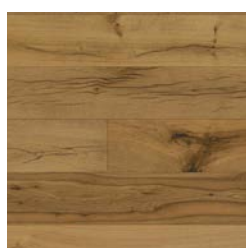

PODLAHY VINYLOVÉ

floorify®

LONG PLANKS

FORMÁT: 4,5 x 225 x 1 524 mm

JADRO FLOORIFY RIGID CORE S MINERÁLMI

ŠTRUKTÚRA DREVA

KARTÁČ

4V FÁZA

ZÁMOK LIC. UNILIN

SKLADOM

Skladom v Hodoníne vrátane zhodných líšt

Granola