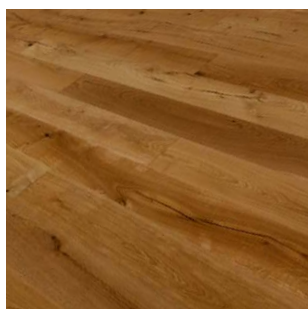

moland®

MOLALOC+ RUSTICA WIDEPLANK

FORMÁT:

14 × 190 × 2190 (1830) mm

**TRIEDENIE LIVING S VÝRAZNÝMI
HRČAMI**

OXIDATÍVNY OLEJ, KARTÁČ

4V FÁZA

NÁŠĽAP 3,5 MM

ZÁMOK LIC. VÄLINGE G5

DO VYPREDANIA

Odporúčaná MOC 66 €
68,40 €

44,40 €

37,00 € bez DPH

-35%

Akcia platí od 22. 5. 2023 do 30. 6. 2024

Oak Living
oxidatívny olej, kartáč

SKLADOM

Skladom v Hodonine
vrátane zhodných líšt

*Crafted
through
skills*

VYSOKÁ DÁNSKA KVALITA

Starostlivý výber surovín
a špičkové remeslo uspokojí
i náročných zákazníkov

**IDEÁLNE PRE PODLAHOVÉ
VYKUROVANIE**

Všetky podlahy sú vhodné
pre podlahové vykurovanie

**SCHODOVÉ HRANY
PRE KAŽDÚ PODLAHU**

Do 4 týždňov dodanie
schodových hrán
vyrobených priamo
z podlahových lamiel
pre Vaše perfektné schody

KVALITNÝ ZÁMOK

Kvalitnú a jednoduchú
montáž garantuje osvedčený
záмок Välinge G5