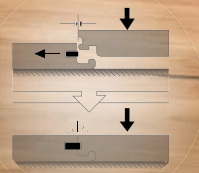

Všetky podlahy sú vhodné  
pre podlahové vykurovanie

**SCHODOVÉ HRANY  
PRE KAŽDÚ PODLAHU**

Do 4 týždňov dodanie  
schodových hrán  
vyrobených priamo  
z podlahových lamiel  
pre Vaše perfektné schody

**KVALITNÝ ZÁMOK**